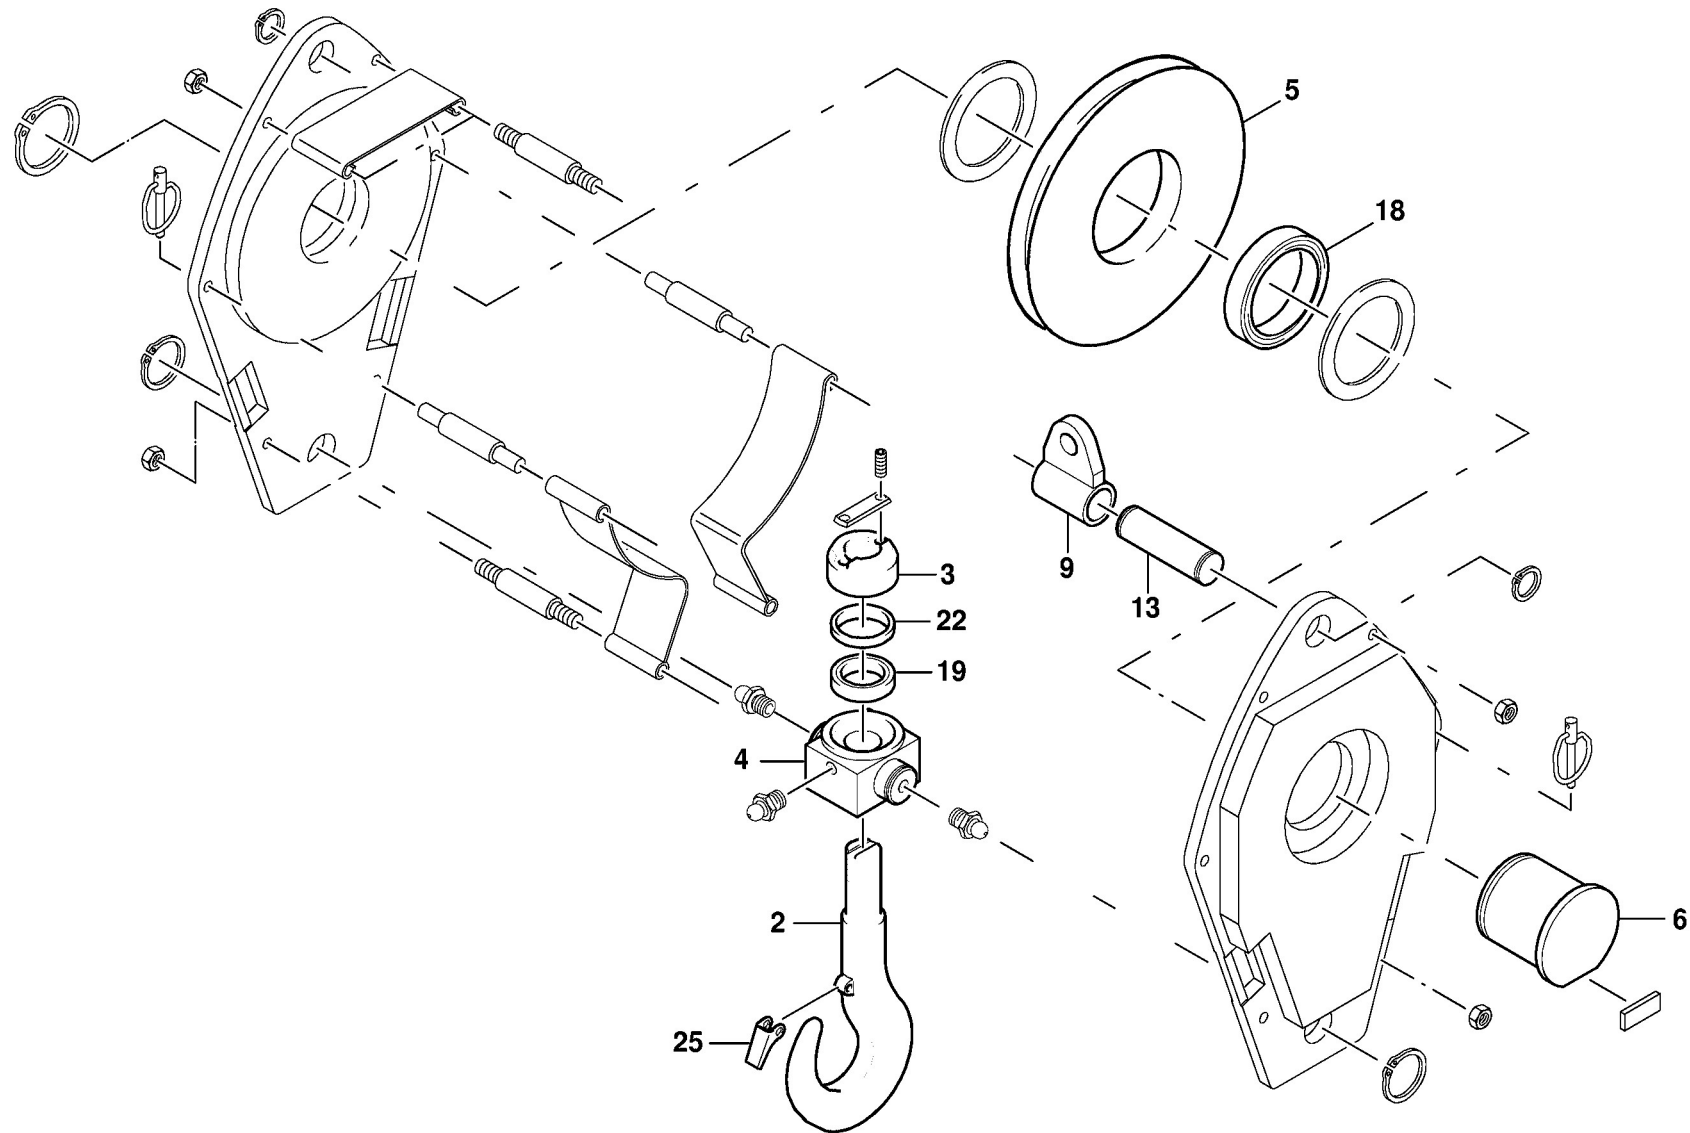

GROVE

HAKENFLASCHE 32 T
HOOK BLOCK 32 T

(EUROBLOCK)
(EUROBLOCK)

BILDТАФЕЛ
PICTORIAL DISPLAY

04.01

3012816-ETL C

1/2

GMK 5200
BE 705
G 525

GROVE

HAKENFLASCHE 32 T

(DE HAAN)

HOOK BLOCK 32 T

(DE HAAN)

BILDТАFEL
PICTORIAL DISPLAY

04.01

3012816-ETL C